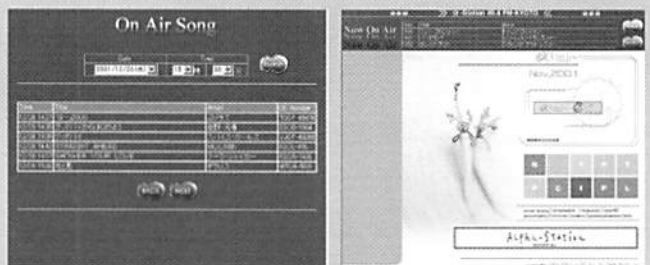

α-Image Artist 2002.January-March

大木彩乃

活躍の期待されるアーティストが毎週土曜日22時から24時のDJを担当。3カ月間を通して盛り上げるパワープレイ&プログラムが「α-Image Artist」。1月からは、3月21日にニューシングル「それぞれの空」をリリースする大木彩乃がすでにパワープレイ中。独特のメロディーラインと透明感あるヴォーカル、情緒的な詩を満喫して。

α-Image Artist Program 「WONDER WALL」 Sat.22:00~24:00

Coming Soon!

「Now On Air」がついにスタート! タイトルを聞き逃した曲、アーティスト名を忘れた曲、を素早くチェックできるシステムがスタート!

4月よりオンエアされた楽曲名とアーティスト名をリアルタイムにパソコン及び携帯端末に表示する「Now On Air」システムを導入、本格的にサービスがスタート。このサービスはオンエア中と直前の計3楽曲をテキスト表示するほか、パソコンでは過去1カ月間に放送した楽曲検索も可能。さらに24時間利用OK! 詳しい情報はα-STATIONのオンエアで。